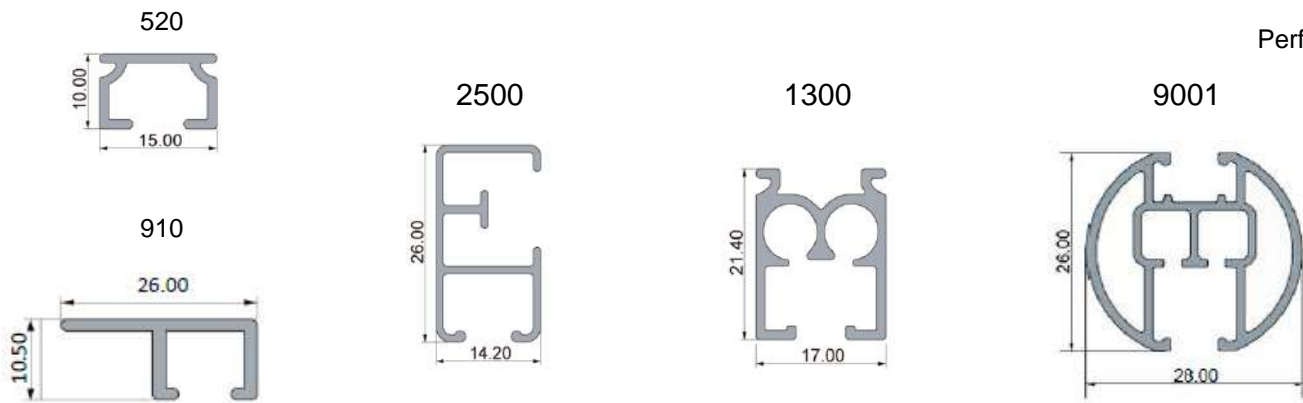

Sistema 9500 - CD accionamiento eléctrico

Gráfico Rieles Eléctricos

Riel montado															
Ancho	100	150	200	250	300	350	400	450	500	550	600	700	800	900	1000
Precio €/u.	179	187	197	205	213	225	235	246	259	270	283	335	356	377	398

Modelo	Ancho	100	150	200	250	300	350	400	450	500	550	600
Perfil 520 plata/blanco	Cordón	10,81	12,11	13,41	14,70	16,00	18,87	20,17	21,47	22,77	24,07	25,37
	Manual	5,00	6,45	7,56	8,68	10,13	12,18	13,63	14,74	15,86	17,30	18,42
Perfil 910 plata/blanco	Cordón	11,29	12,65	14,02	15,39	16,75	19,76	21,12	22,49	23,85	25,22	26,59
	Manual	5,08	6,39	7,70	9,01	10,33	12,73	14,04	15,34	16,66	17,98	19,29
Perfil 2500 plata/blanco	Cordón	13,20	15,69	18,18	20,67	23,16	27,23	29,72	32,21	34,70	37,19	39,68
	Manual	7,97	10,78	13,22	15,66	18,46	21,95	24,76	27,20	29,63	32,44	34,88
Perfil 1300 plata/blanco	Cordón	19,37	22,88	26,05	29,23	32,74	38,54	41,71	45,22	48,40	51,57	55,08
	Manual	16,14	19,07	21,71	24,36	27,28	32,11	34,76	37,69	40,33	42,98	45,90
Perfil 9001 plata/blanco	Cordón	21,43	25,58	30,73	34,89	40,01	45,87	51,02	55,17	60,32	65,44	69,60
	Manual	16,78	20,49	25,17	29,01	33,68	39,32	44,00	47,84	52,51	57,19	61,03

Asimetrico

Modelo	Ancho	100	150	200	250	300	350	400	450	500	550	600
Perfil 2 vias blanco	MANUAL	10,27	13,83	17,39	20,94	24,50	28,99	32,55	36,10	39,66	43,22	46,78
Perfil 3 vias blanco		13,59	18,81	24,03	29,24	34,46	40,61	45,82	51,04	56,26	61,48	66,69
Perfil 3 vias blanco		13,04	18,25	23,47	28,69	33,90	39,68	44,90	50,11	55,33	60,55	65,76