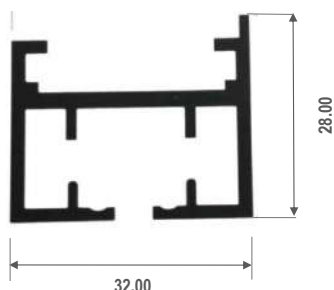

Sistema 9500 - CD accionamiento eléctrico

Gráfico Rieles Eléctricos

Riel montado															
Ancho	100	150	200	250	300	350	400	450	500	550	600	700	800	900	1000
Precio €/u.	179	187	197	205	213	225	235	246	259	270	283	335	356	377	398