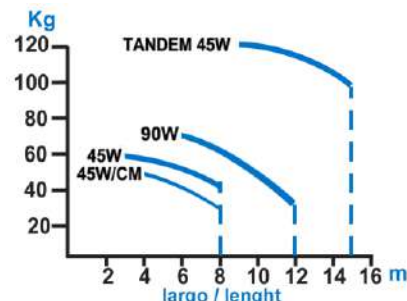

Sistema 9500 - CD accionamiento eléctrico

Gráfico Rieles Eléctricos

Riel montado															
Ancho	100	150	200	250	300	350	400	450	500	550	600	700	800	900	1000
Precio €/u.	179	187	197	205	213	225	235	246	259	270	283	335	356	377	398