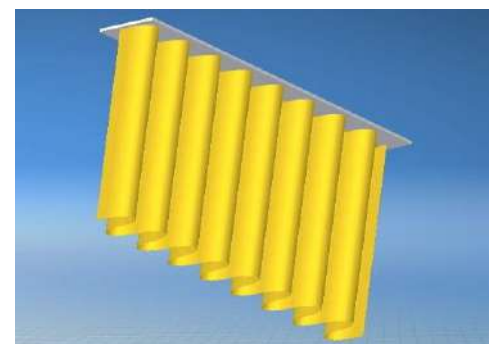

Cortina onda perfecta

Perfil manual con corredera, con distanciamiento de 8 cm,
Perfil color plata y blanco

Modelo	Ancho	100	150	200	250	300	350	400	450	500	550	600
2500	MANUAL	10,14	13,51	16,51	19,51	22,88	26,67	30,03	33,03	36,03	39,40	42,40
520		7,76	9,93	11,74	13,55	15,72	18,31	20,49	22,29	24,10	26,28	28,08
1300 - 9001		18,31	22,35	27,45	31,64	36,74	42,90	48,00	52,19	57,29	62,39	66,58