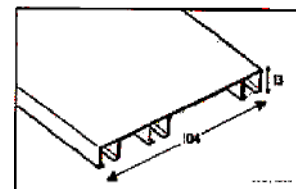

Asimetrico

Modelo	Ancho	100	150	200	250	300	350	400	450	500	550	600
Perfil 2 vias blanco	MANUAL	10,27	13,83	17,39	20,94	24,50	28,99	32,55	36,10	39,66	43,22	46,78
Perfil 3 vias blanco		13,59	18,81	24,03	29,24	34,46	40,61	45,82	51,04	56,26	61,48	66,69
Perfil 3 vias blanco		13,04	18,25	23,47	28,69	33,90	39,68	44,90	50,11	55,33	60,55	65,76