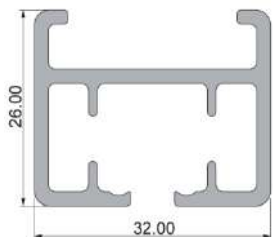

Rieles electricos

Sistema ALUPROFF 8500 - accionamiento eléctrico

Riel Motor Eléctrico 45W (40K tejido)
DC 240 V 50/60 H2 0,3 A