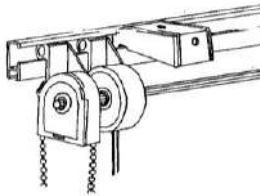

Estores - Plegable y Paquete - montados

Modelos

OCULTO

SPR

SPC

OCULTO (8901)

Sistemas Paquete = 1 Plegable = 2

Ancho	80	90	100	110	120	130	140	150	160	170	180	190	200	220	240
SPV - 1	10,22	10,78	12,01	12,57	13,13	13,70	14,25	14,83	15,41	15,96	17,20	17,76	18,32	19,44	
SPV - 2	12,48	13,32	14,73	15,56	16,40	17,23	18,20	19,05	19,91	20,73	22,14	22,98	23,95	25,61	
SPR-SPC - 1	15,47	16,22	18,41	19,16	19,92	20,67	21,43	22,19	22,97	23,73	25,92	26,68	27,42	28,93	31,88
SPR-SPC - 2	18,18	19,26	20,63	21,71	22,80	23,88	26,16	27,27	28,36	29,46	30,81	31,89	34,18	36,34	39,95
OCULTO - 1	17,18		20,92		22,57		24,22		25,89		29,62		31,27	32,91	39,09
OCULTO - 2	19,44		22,32		24,50		28,16		30,39		33,25		36,89	39,09	43,38
OCULTO - 1 (8901)	18,33		22,34		23,97		25,86		27,65		31,63		33,44	35,14	41,75
OCULTO - 2 (8901)	20,75		23,83		26,17		30,07		32,45		35,50		39,94	41,75	46,33

Caidas y soportes - 8 varillas y Contrapeso

Ancho	80	90	100	110	120	130	140	150	160	170	180	190	200	220	240
Paquete	2		3						4				5		
Plegable	2					3					4				
Soportes	2					3					4				

Panel japones completo